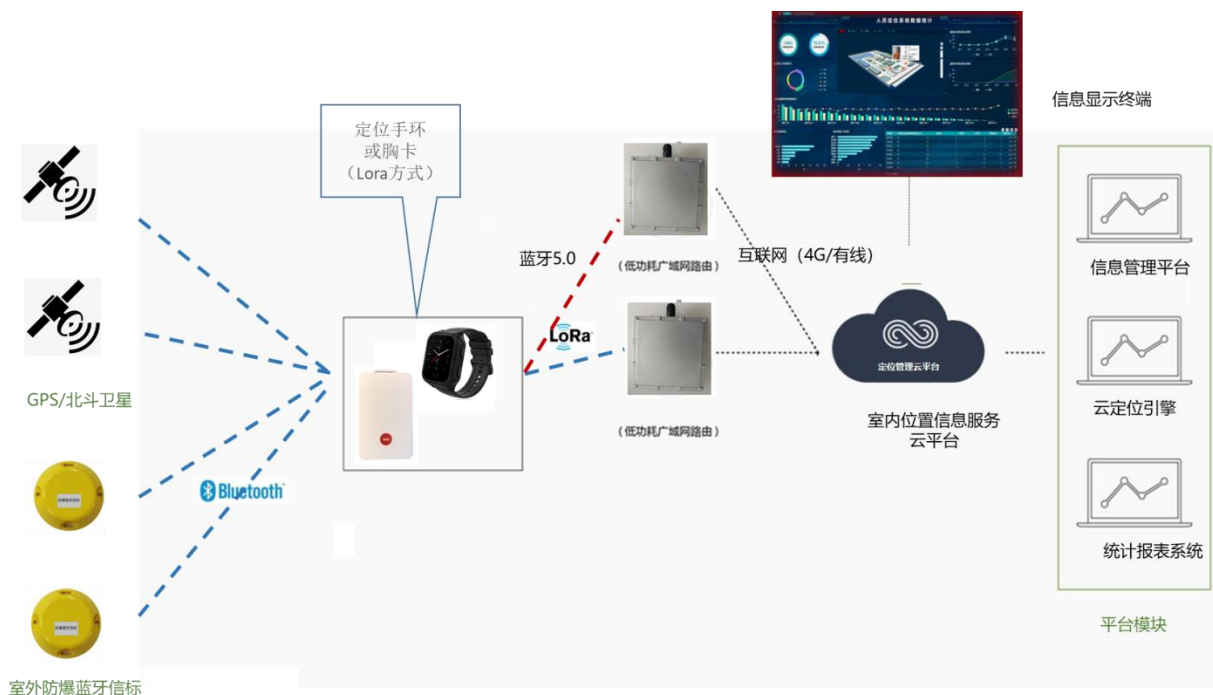

智能健康室内外定位手环产品 说明书 (型号 HX-S1)

文件名称： 慧寻智能健康室内外定位手环产品说明书 (S1)				
文件说明：描述蓝牙健康定位手环、技术规格、无线参数指标、外观等。				
编辑时间	版本	作者	编辑内容	标记
2022.03	1.0	Luosi	初稿。	可外发

上海慧寻网络科技有限公司

上海浦东新区祥科路 58 号炬芯大楼 A713

1. 概述

本产品为上海慧寻网络科技有限公司定位系统的一款手环终端，基于远距离物联网 LoRa 协议、低功耗蓝牙 5.0 技术和体温/血氧/心率/记步/血压/睡眠等多传感器，产品兼容基于 NFC 的门禁功能，兼具 SOS 告警、短消息接收、室内定位、室外定位、USB 充电功能，能满足对特定人群的日常数据传输需求和日常应用场景。

本终端支持远距离物联网 LoRa 传输协议，具有穿透能力强、传输距离远等技术特点。

本产品应用场景：

养老院、医院、水厂、船舱等场景下的人员反向定位。

2. 产品工作原理

本定位系统硬件上由定位标签终端（智能工卡、人员定位手环等）、物联网数传网关和定位云平台组成，如下图所示：

场景基本描述：

- 1) 场所内部署蓝牙信标;
 - 2) 多个 LoRa 网关通过 POE 供电或 (有线供电+4G 网络) 方式联网;
 - 3) 需要定位的人员佩戴智能定位手环或胸卡, 定期扫描场所内蓝牙信标, 并发送定位数据、健康数据给网关。当扫描不到蓝牙信标时, 自动切换为接收 GPS/北斗卫星信号, 实现室外定位。
 - 4) LoRa 网关接收定位终端 (手环或胸卡) 发送的定位数据和健康数据, 并将数据通过互连网络 (4G 网络、以太网等) 发送给定位云平台;
 - 5) 定位云平台将定位数据在后台解算后, 处理成最终定位结果, 显示在云端平台的地图上。
 - 6) 定位云平台支持下发文字消息给手环终端, 进行派工或告警提示。
- 本文档主要介绍定位手环, 对于工卡、LoRa 网关等设备和服务器, 请参见公司其他配套技术文档。

		屏幕尺寸 (screen size)	1.54 寸
		像素 (Resolution)	240*240
		触摸类型 (Type)	单点触摸、物理按键*2
4	连接参数 Connection parameter	蓝牙	蓝牙 5.2
		LoRa (LongRang)	470-510M
5	传感器 Sensor	重力传感器 (G-Sensor)	高精度传感器 工作功耗仅有 100 微安内
		心率 (Heart Rate)	高精度心率模组
6	电池 Battery	电池类型 (Type)	聚合物锂电池
		容量 (Capacity)	600 毫安时, 磁吸充电 (可选配 1 托 50 的集中充电箱)
7	其它参数 Other Partmeter	防水等级 (Waterproof Level)	IP68
		充电时间 (Charging time)	2 小时
		续航时间 (Life time)	心率持续工作 7*24 小时
		腕带颜色	黑色 支持定制 (500 以上)
		外观材质 (Appearance material)	主体: 塑胶 腕带: TPU